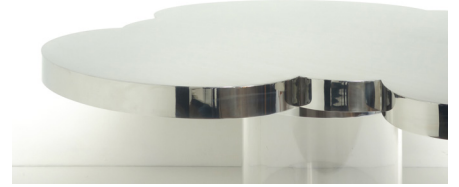

Maria Pergay
Bureau, 1972
Aluminium
80 x 200 x 75 cm

Guy de Rougemont
Table sculpture, 1971
Acier inox, altuglas
75 cm x 160 cm