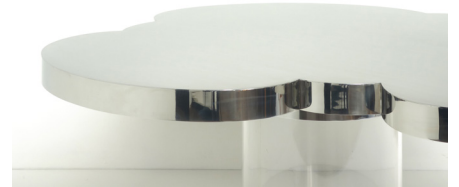

**Maria Pergay**  
Desk, 1972  
Aluminum  
80 x 200 x 75 cm

**Guy de Rougemont**  
Table sculpture, 1971  
Stainless steel, perspex  
75 cm x 160 cm