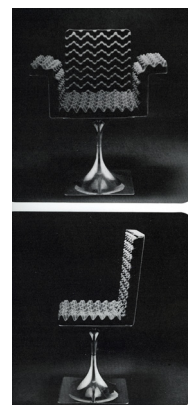

## Pièces disponibles

**Fauteuil « Bridge », module 400, 1965**  
aluminium poli, spazmolla  
81,5 x 72 x 52 cm

**Fauteuil coquille, module 400, 1965**  
aluminium poli, spazmolla  
69 x 58 cm

**Escalier hélicoïdal, 1966**  
aluminium  
grand modèle 340 x 76 x 32 cm