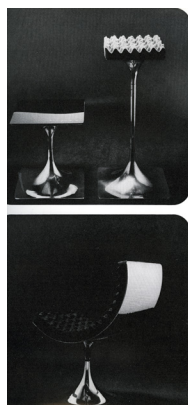

## Pièces disponibles

**Fauteuil « Bridge », module 400, 1965**  
aluminium poli, spazmolla  
81,5 x 72 x 52 cm

**Fauteuil coquille, module 400, 1965**  
aluminium poli, spazmolla  
69 x 58 cm

**Escalier hélicoïdal, 1966**  
aluminium  
grand modèle 340 x 76 x 32 cm