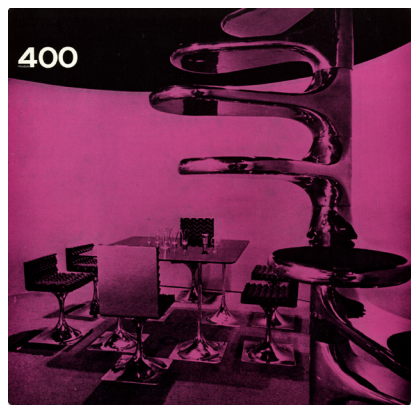

## Pièces disponibles

**Fauteuil « Bridge », module 400, 1965**  
aluminium poli, spazmolla  
81,5 x 72 x 52 cm

**Fauteuil coquille, module 400, 1965**  
aluminium poli, spazmolla  
69 x 58 cm

**Escalier hélicoïdal, 1966**  
aluminium  
grand modèle 340 x 76 x 32 cm